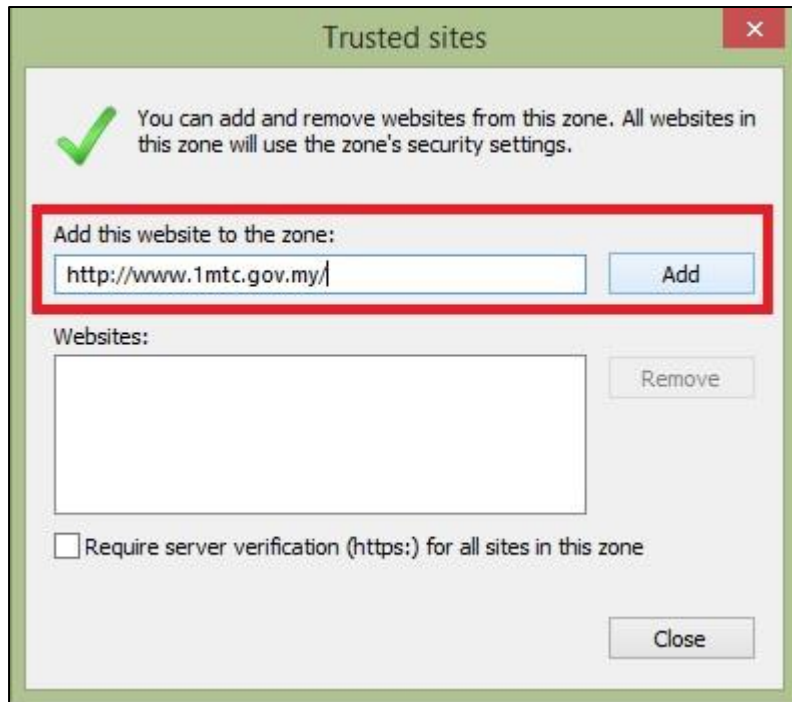

ii) Paparan menunjukkan url telah dimasukkan. Sila *untick* kotak dibawah.

4) Klik <OK> dan sila cuba kembali melayari www.1mtc.gov.my untuk meneruskan tempahan.