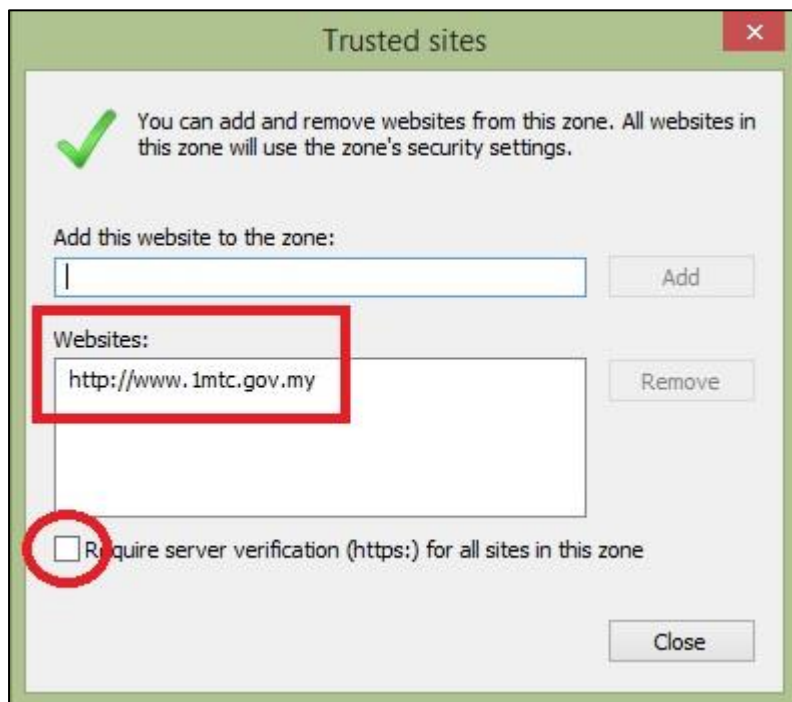

ii) Paparan menunjukkan url telah dimasukkan. Sila *untick* kotak dibawah.